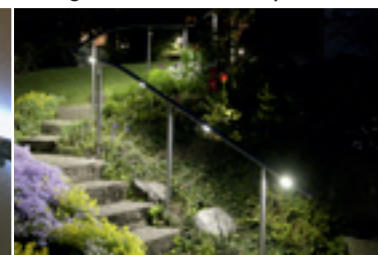

Nachgerüstet in einer Wohnanlage, immer passend zum inneren Treppengeländer

... z.B. mit stromsparender LED-Beleuchtung, durchlaufend oder punktuell