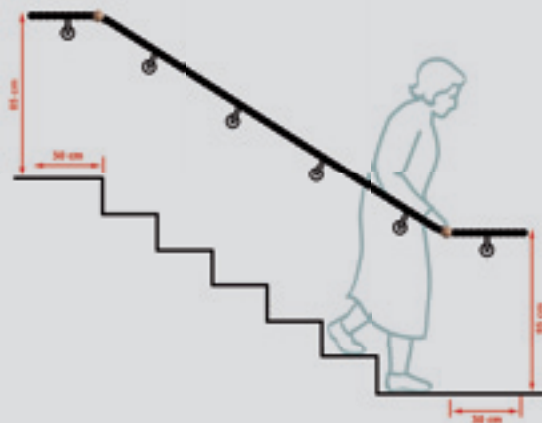

Mit Sicherheit schön

Den Lebensabend zuhause erleben. Im eigenen Haus oder in der Wohnung das Leben genießen, frei und unabhängig sein. Stürze vermeiden, die eigene Selbstständigkeit erhalten, Lebensqualität steigern und Ihr Zuhause verschönern.

Rüsten Sie jetzt alle Innen- und Außentreppen mit normgerechten Handläufen nach und erwerben Sie zugleich ein Schmuckstück für Ihr Haus, den Hauseingang oder Ihren Garten.

Ob jung oder alt, groß oder klein, von sicheren Handläufen profitieren alle Menschen. Wir sind Spezialisten für die Nachrüstung und bieten sehr große Materialauswahl und schnelle Lieferung inkl. Montage zum günstigen Festpreis.

Kostenlose Beratung und 15% Rabatt auf alle Handläufe vom 1. Januar bis 31. März sichern!

☎ 0821 98198

E-Mail: augsburg@flexo-handlauf.de
augsburg.flexo-handlauf.de

FLEXO
Innovative Handlauf-Systeme

Flexo-Handlaufsysteme GmbH · Industriepark 310 · 78244 Gottmadingen
☎ 07731 82280-0 · Fax 07731 82280-20 · www.flexo-handlauf.de

Nur normgerecht ist sicher

Gesetze und Verordnungen, Empfehlungen der Berufsgenossenschaften, Regelungen des Arbeitsschutzes sowie die DIN-Normen regeln die Notwendigkeit von Handläufen an Treppen.

Zusammengefasst gilt Folgendes:

Treppen **ab 5 Stufen** müssen einen Handlauf haben, sofern nicht strengere Auflagen bereits einen Handlauf bei weniger Stufen vorschreiben (Feuchträume, Schwimmbäder etc.).

In Gebäuden mit Publikumsverkehr, also in öffentlich zugänglichen Gebäuden, müssen **auf beiden Seiten** Handläufe angebracht werden. Dies gilt auch in Wohngebäuden mit mehr als 2 Wohnungen, die nicht stufenlos erreichbar sind sowie bei Fluchttreppen.